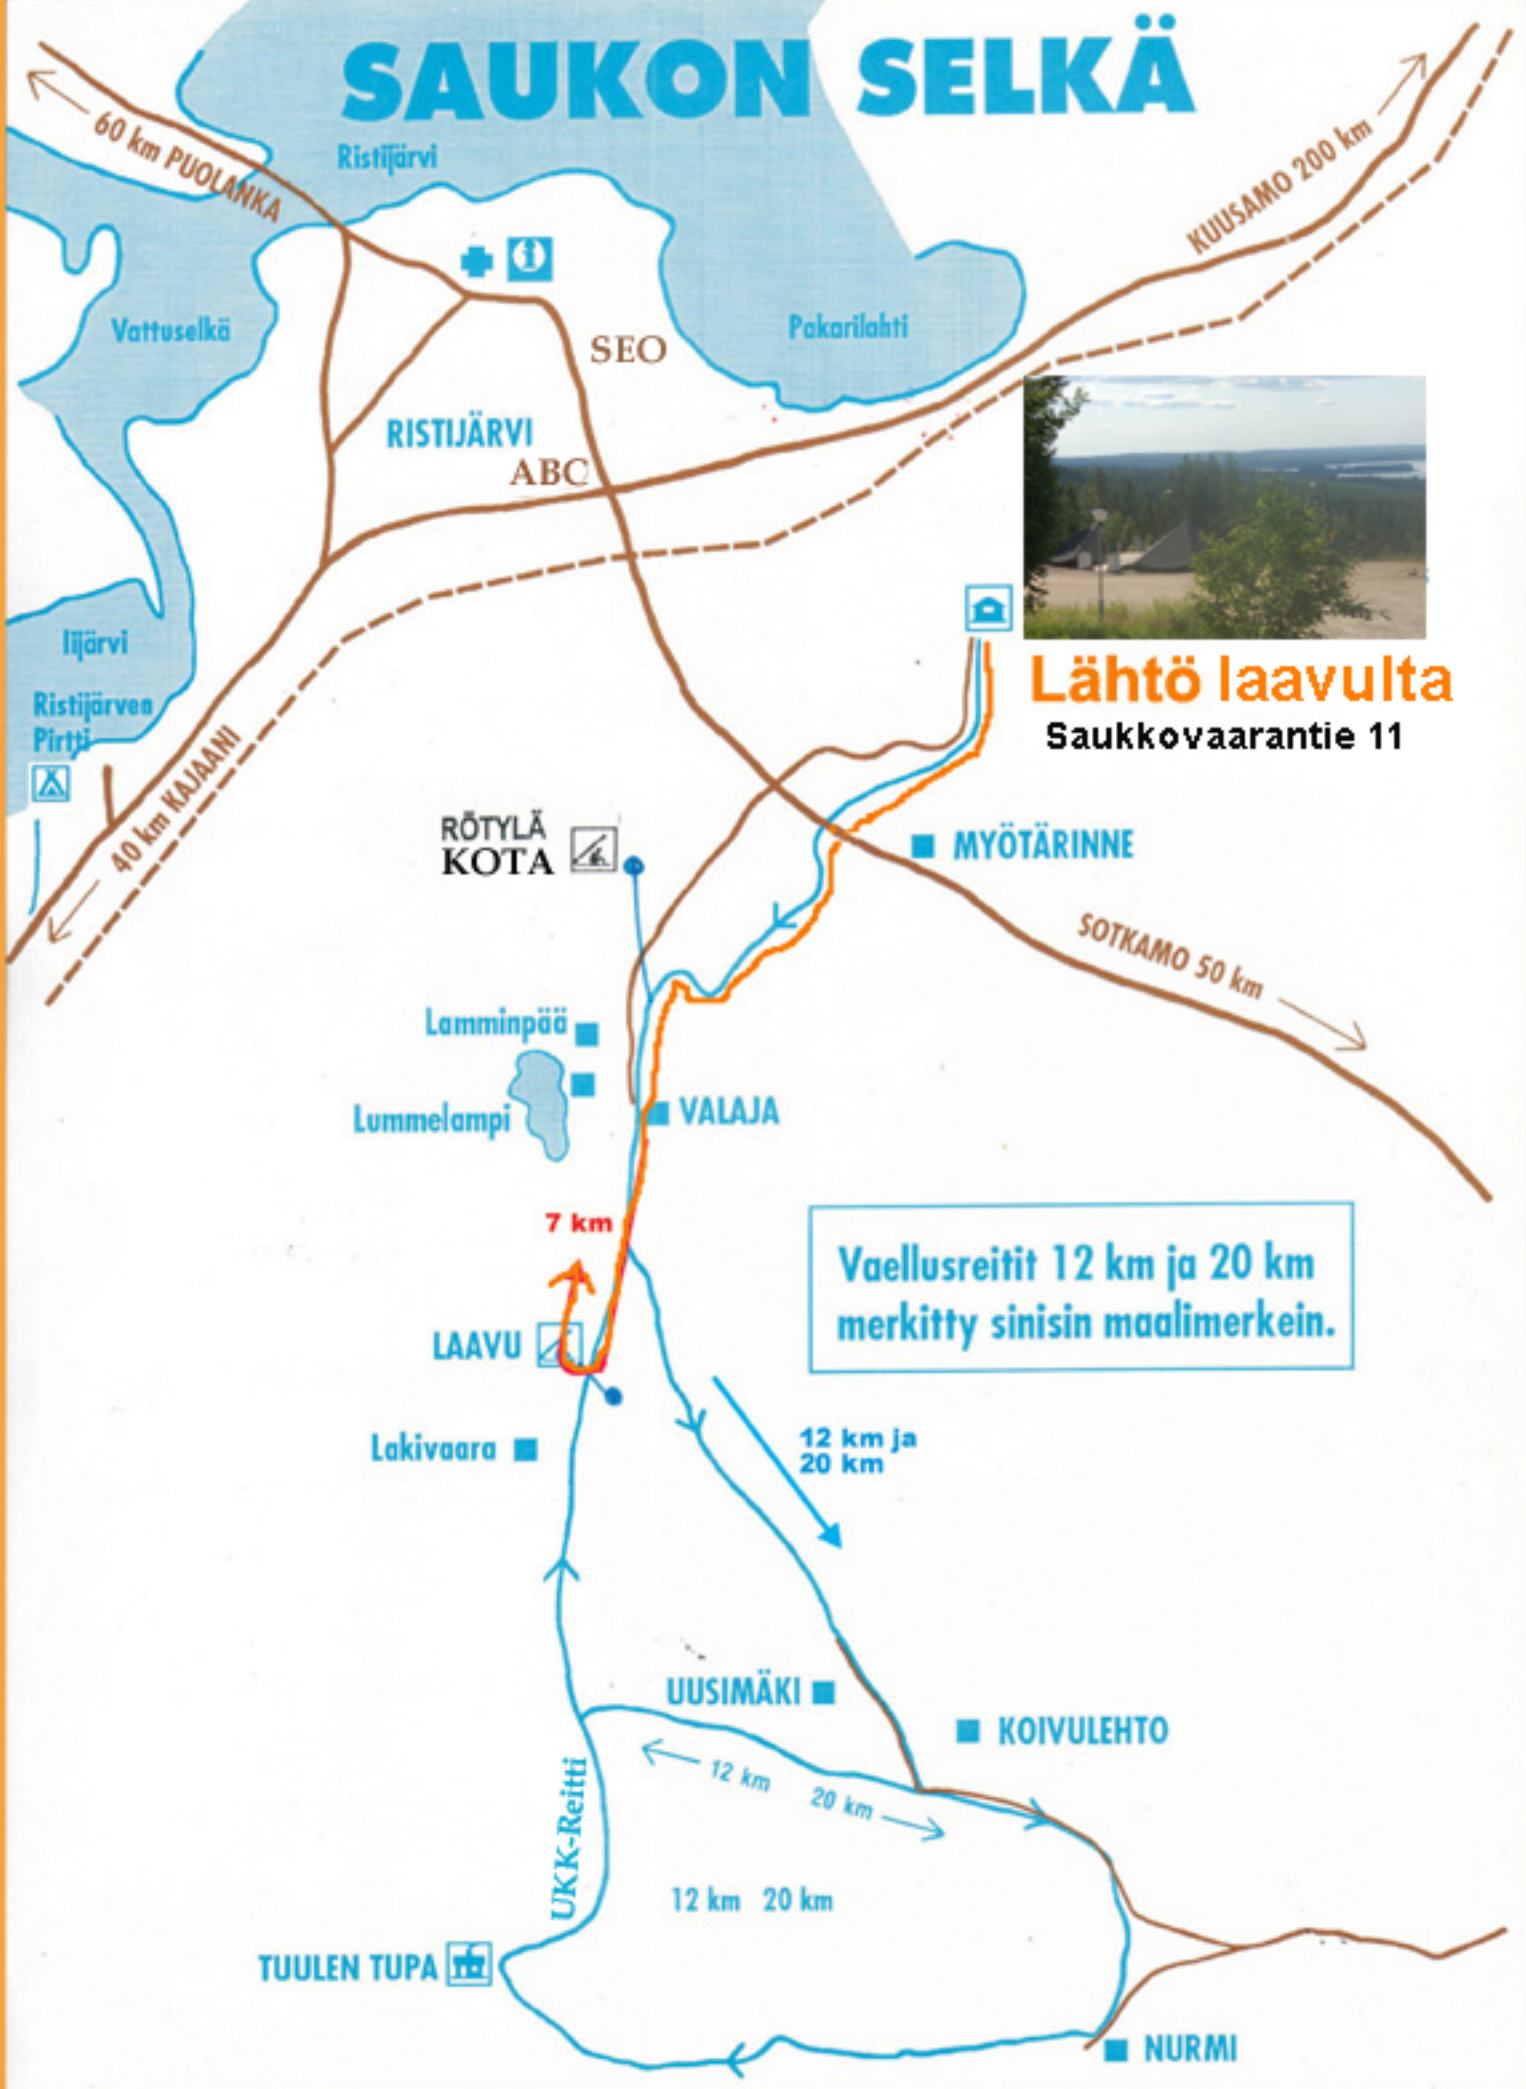

SAUKON SELKÄ

Lähtö laavulta
Saukkovaarantie 11

Vaellusreitit 12 km ja 20 km
merkitty sinisin maalimerkein.

UKK-Reitti