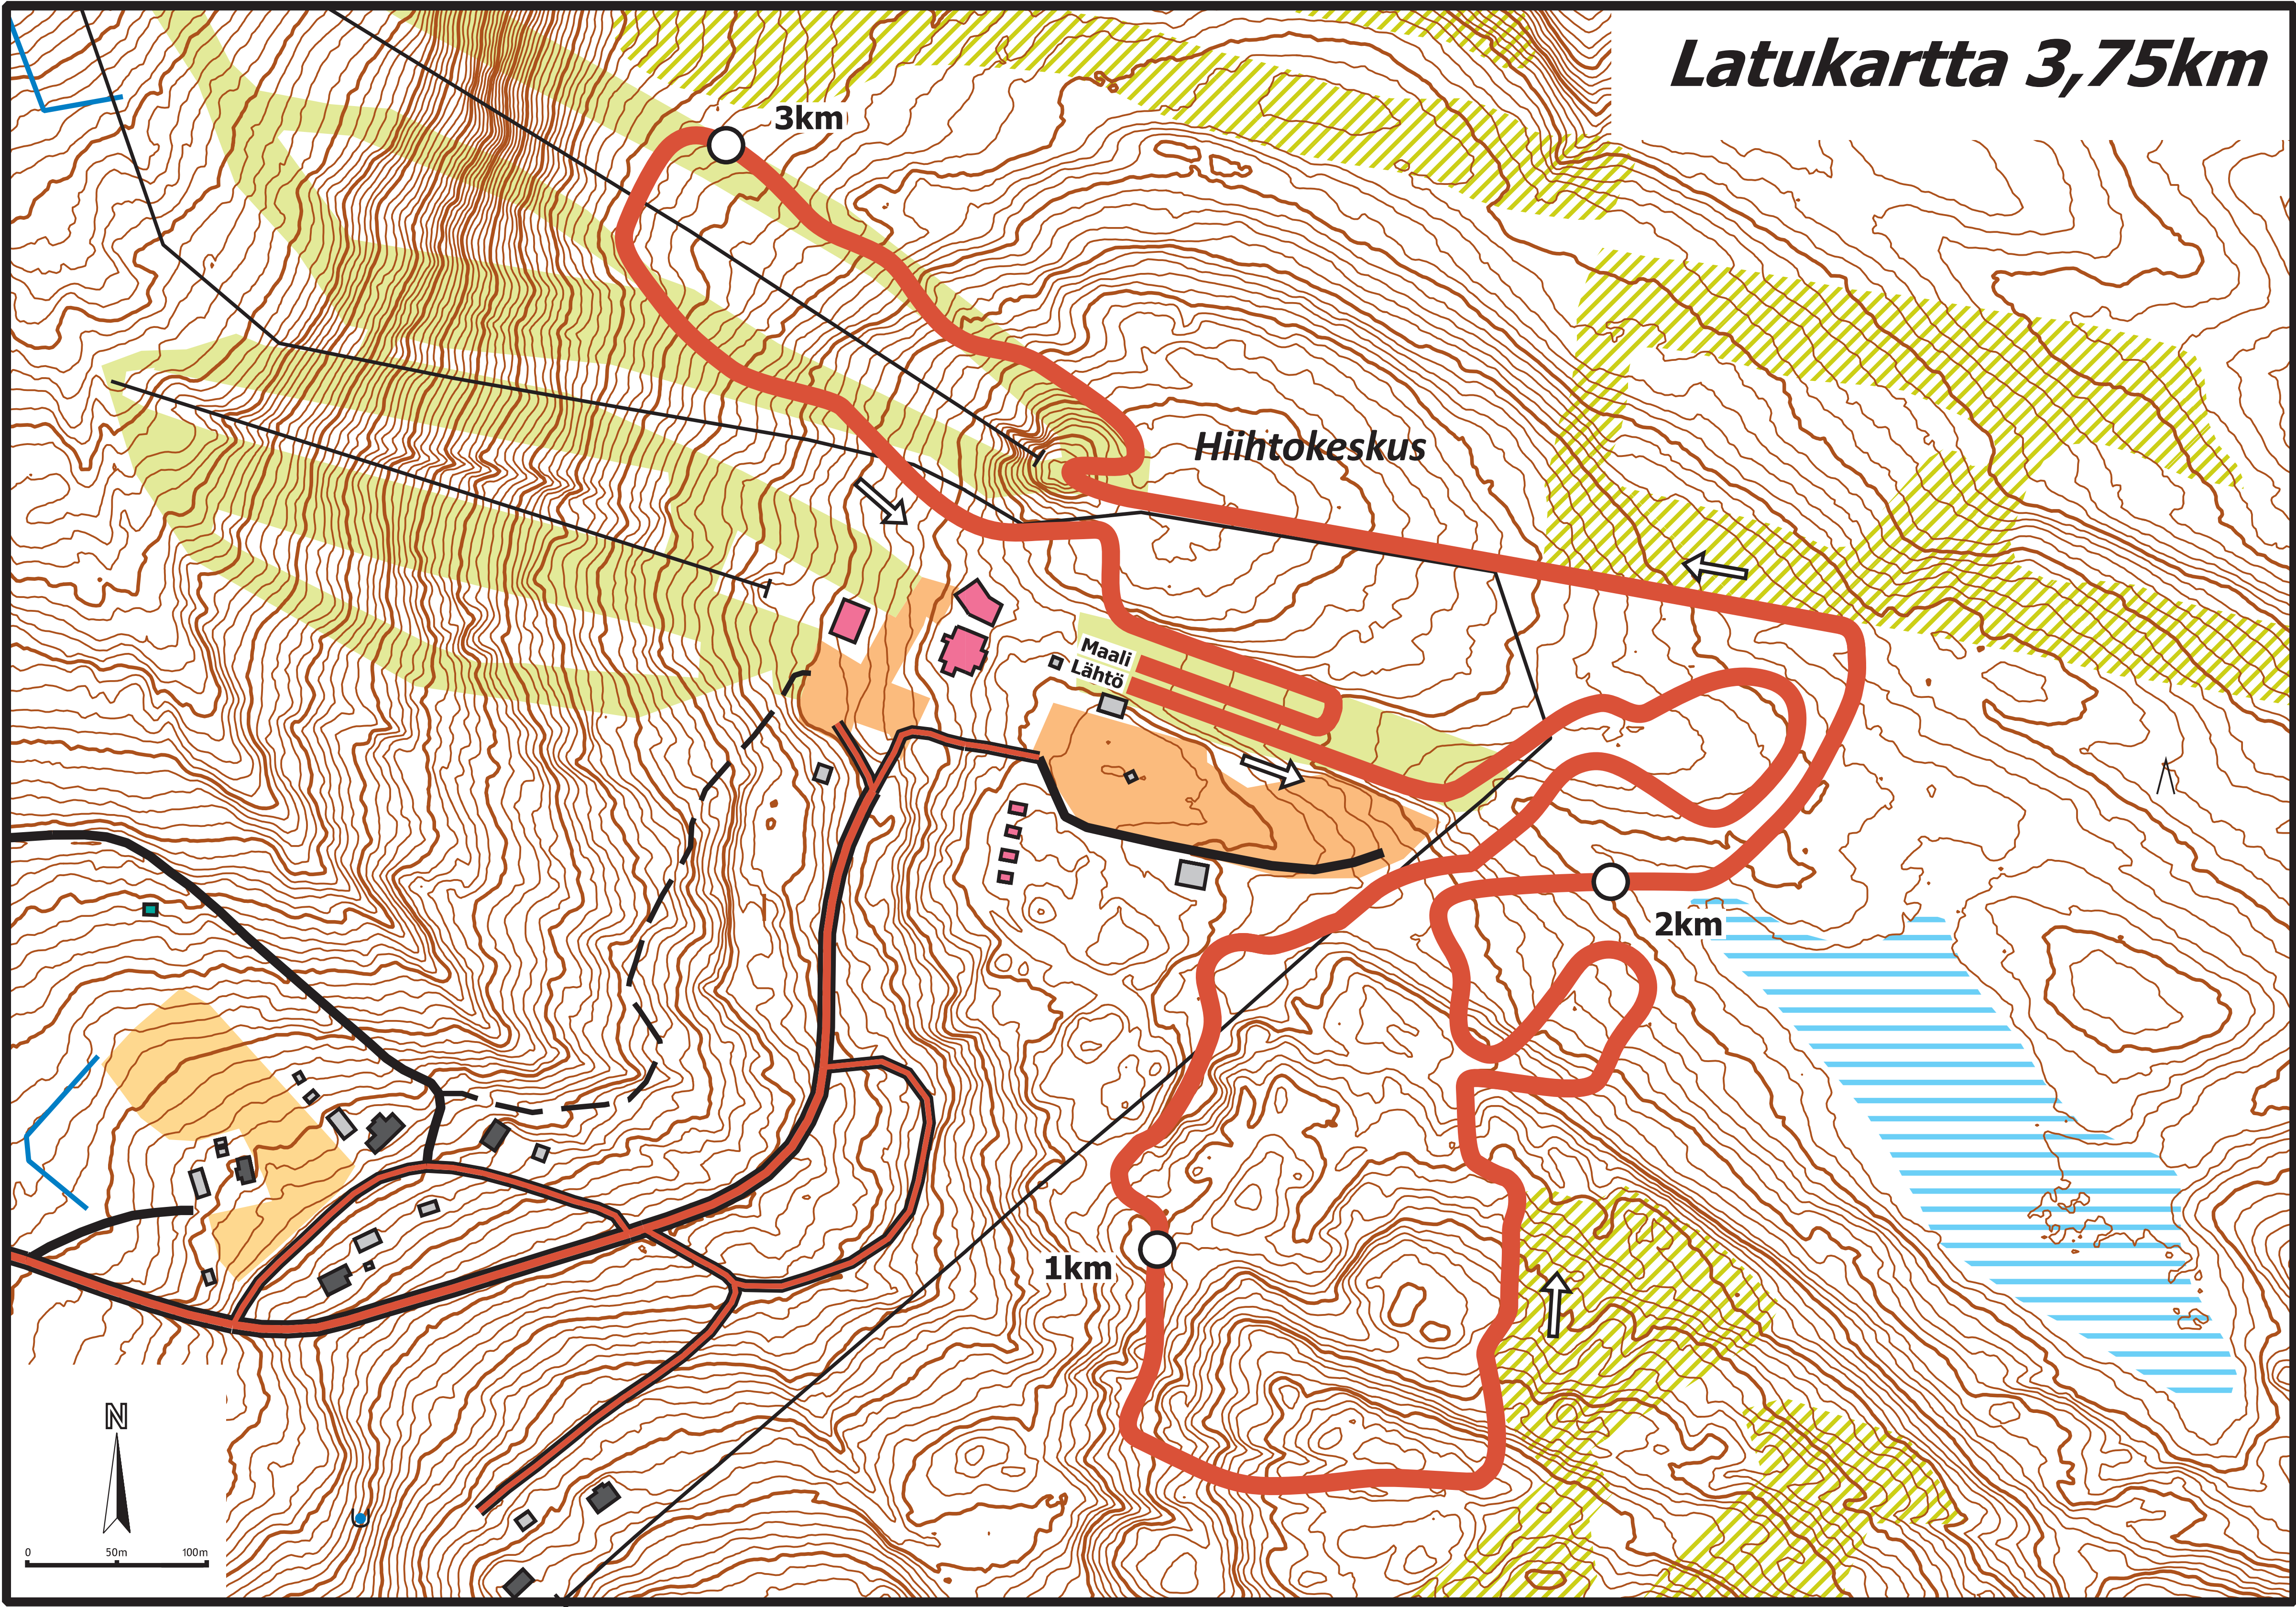

Latukartta 3,75km

Hiihtokeskus

Maali
Lähtö

3km

2km

1km

N

0 50m 100m