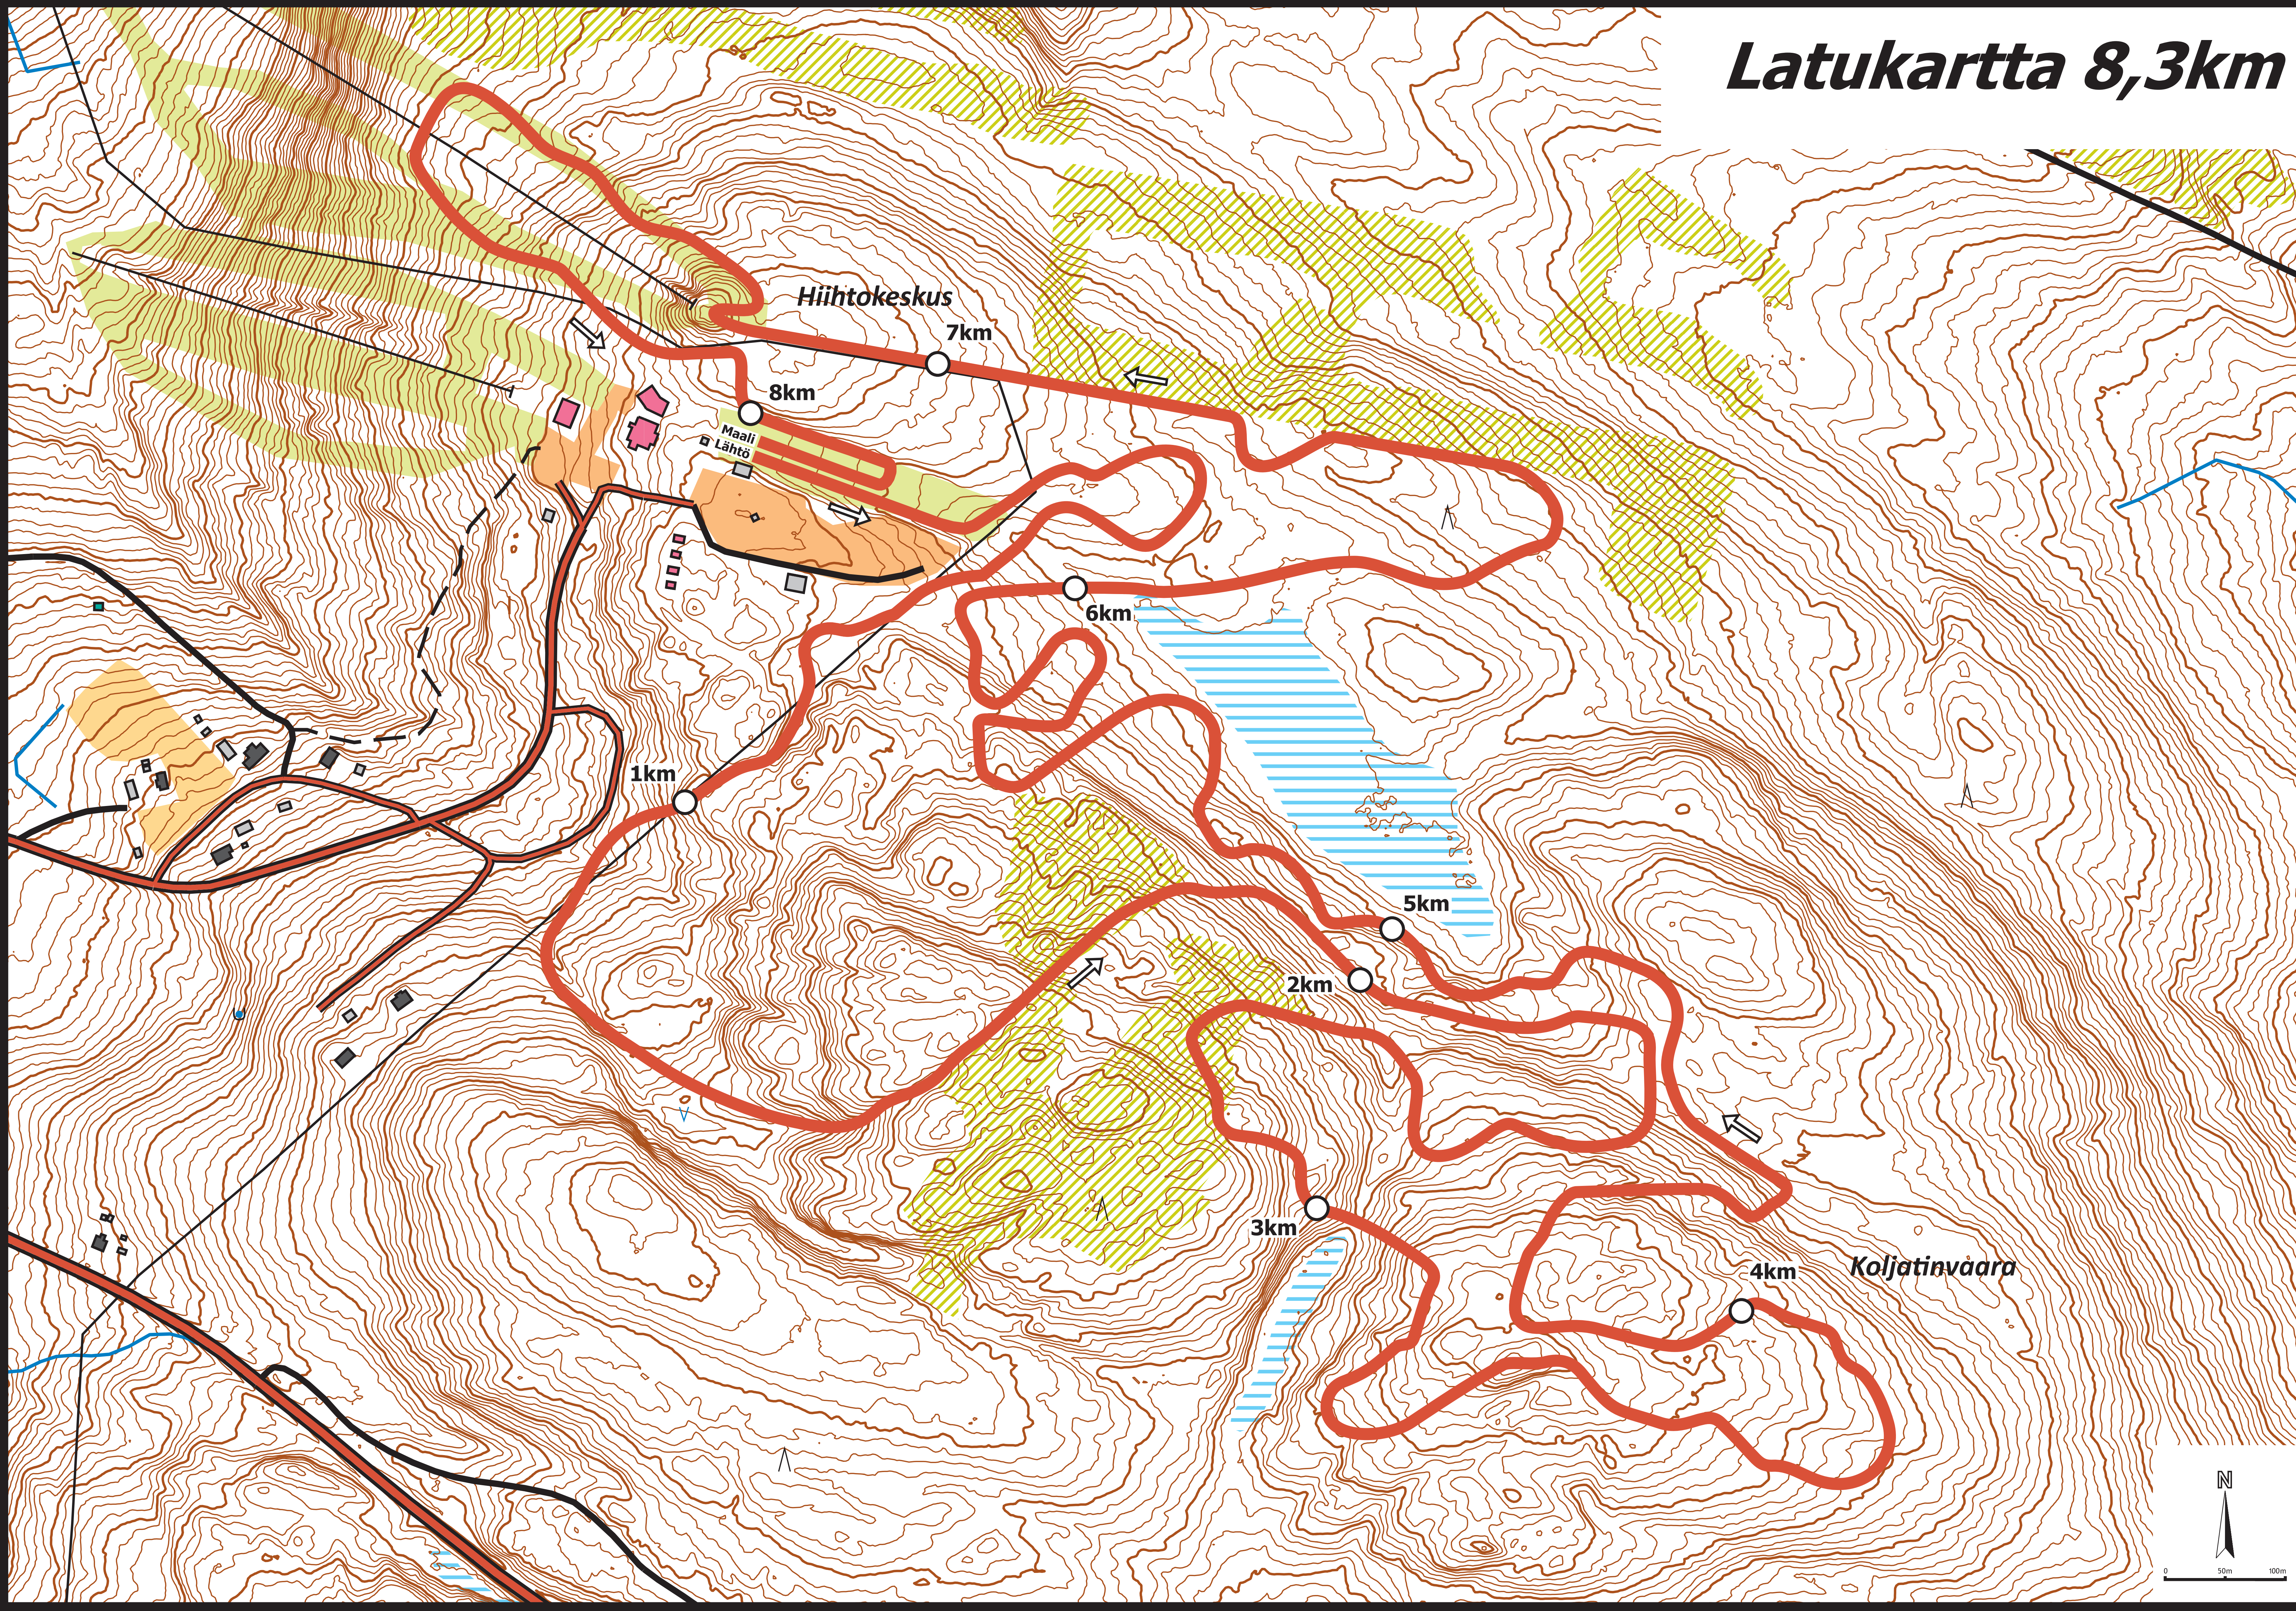

# Latukartta 3,75km

Hiihtokeskus

Maali  
Lähtö

3km

2km

1km

N

0 50m 100m

# Latukartta 7,5km

# Latukartta 8,3km

Hiihtokeskus

7km

8km

Maali

Lähtö

6km

1km

5km

2km

3km

4km

Koljatinväära