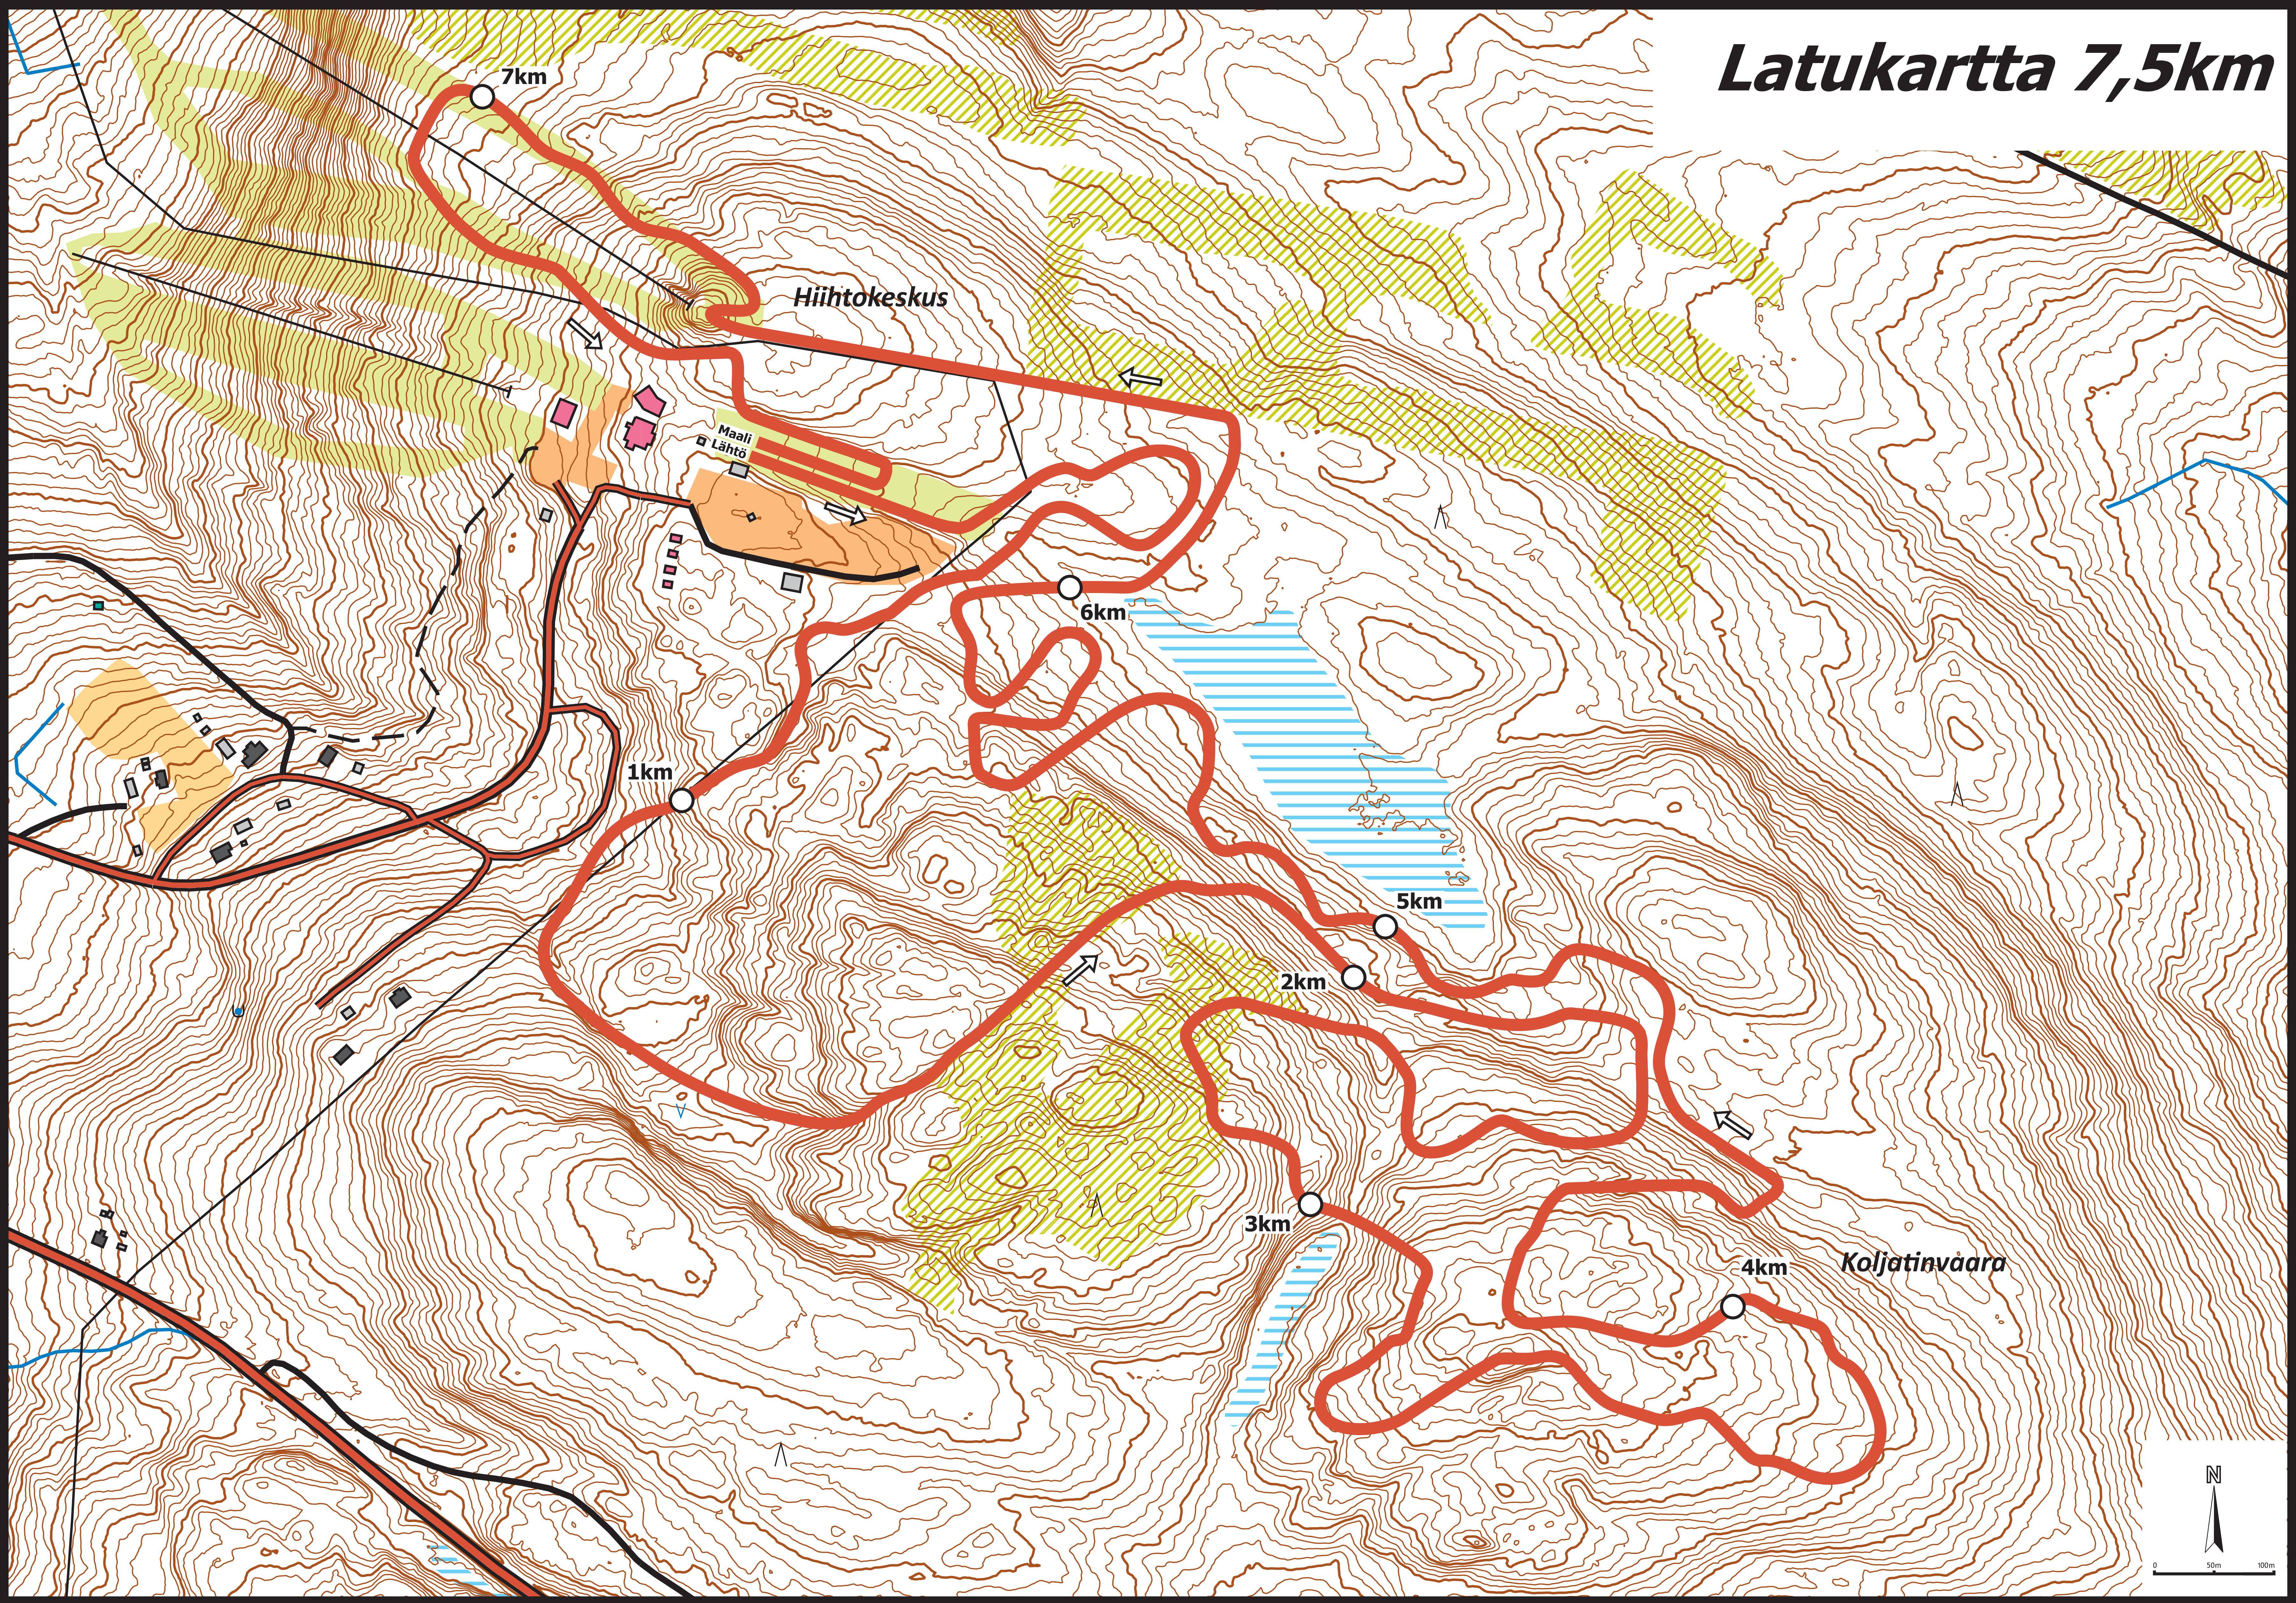

# Latukartta 3,75km

Hiihtokeskus

Maali  
Lähtö

3km

2km

1km

N

0 50m 100m

# Latukartta 7,5km

# Latukartta 8,3km

Hiihtokeskus

7km

8km

Maali

Lähtö

6km

1km

5km

2km

3km

4km

Koljatinväära