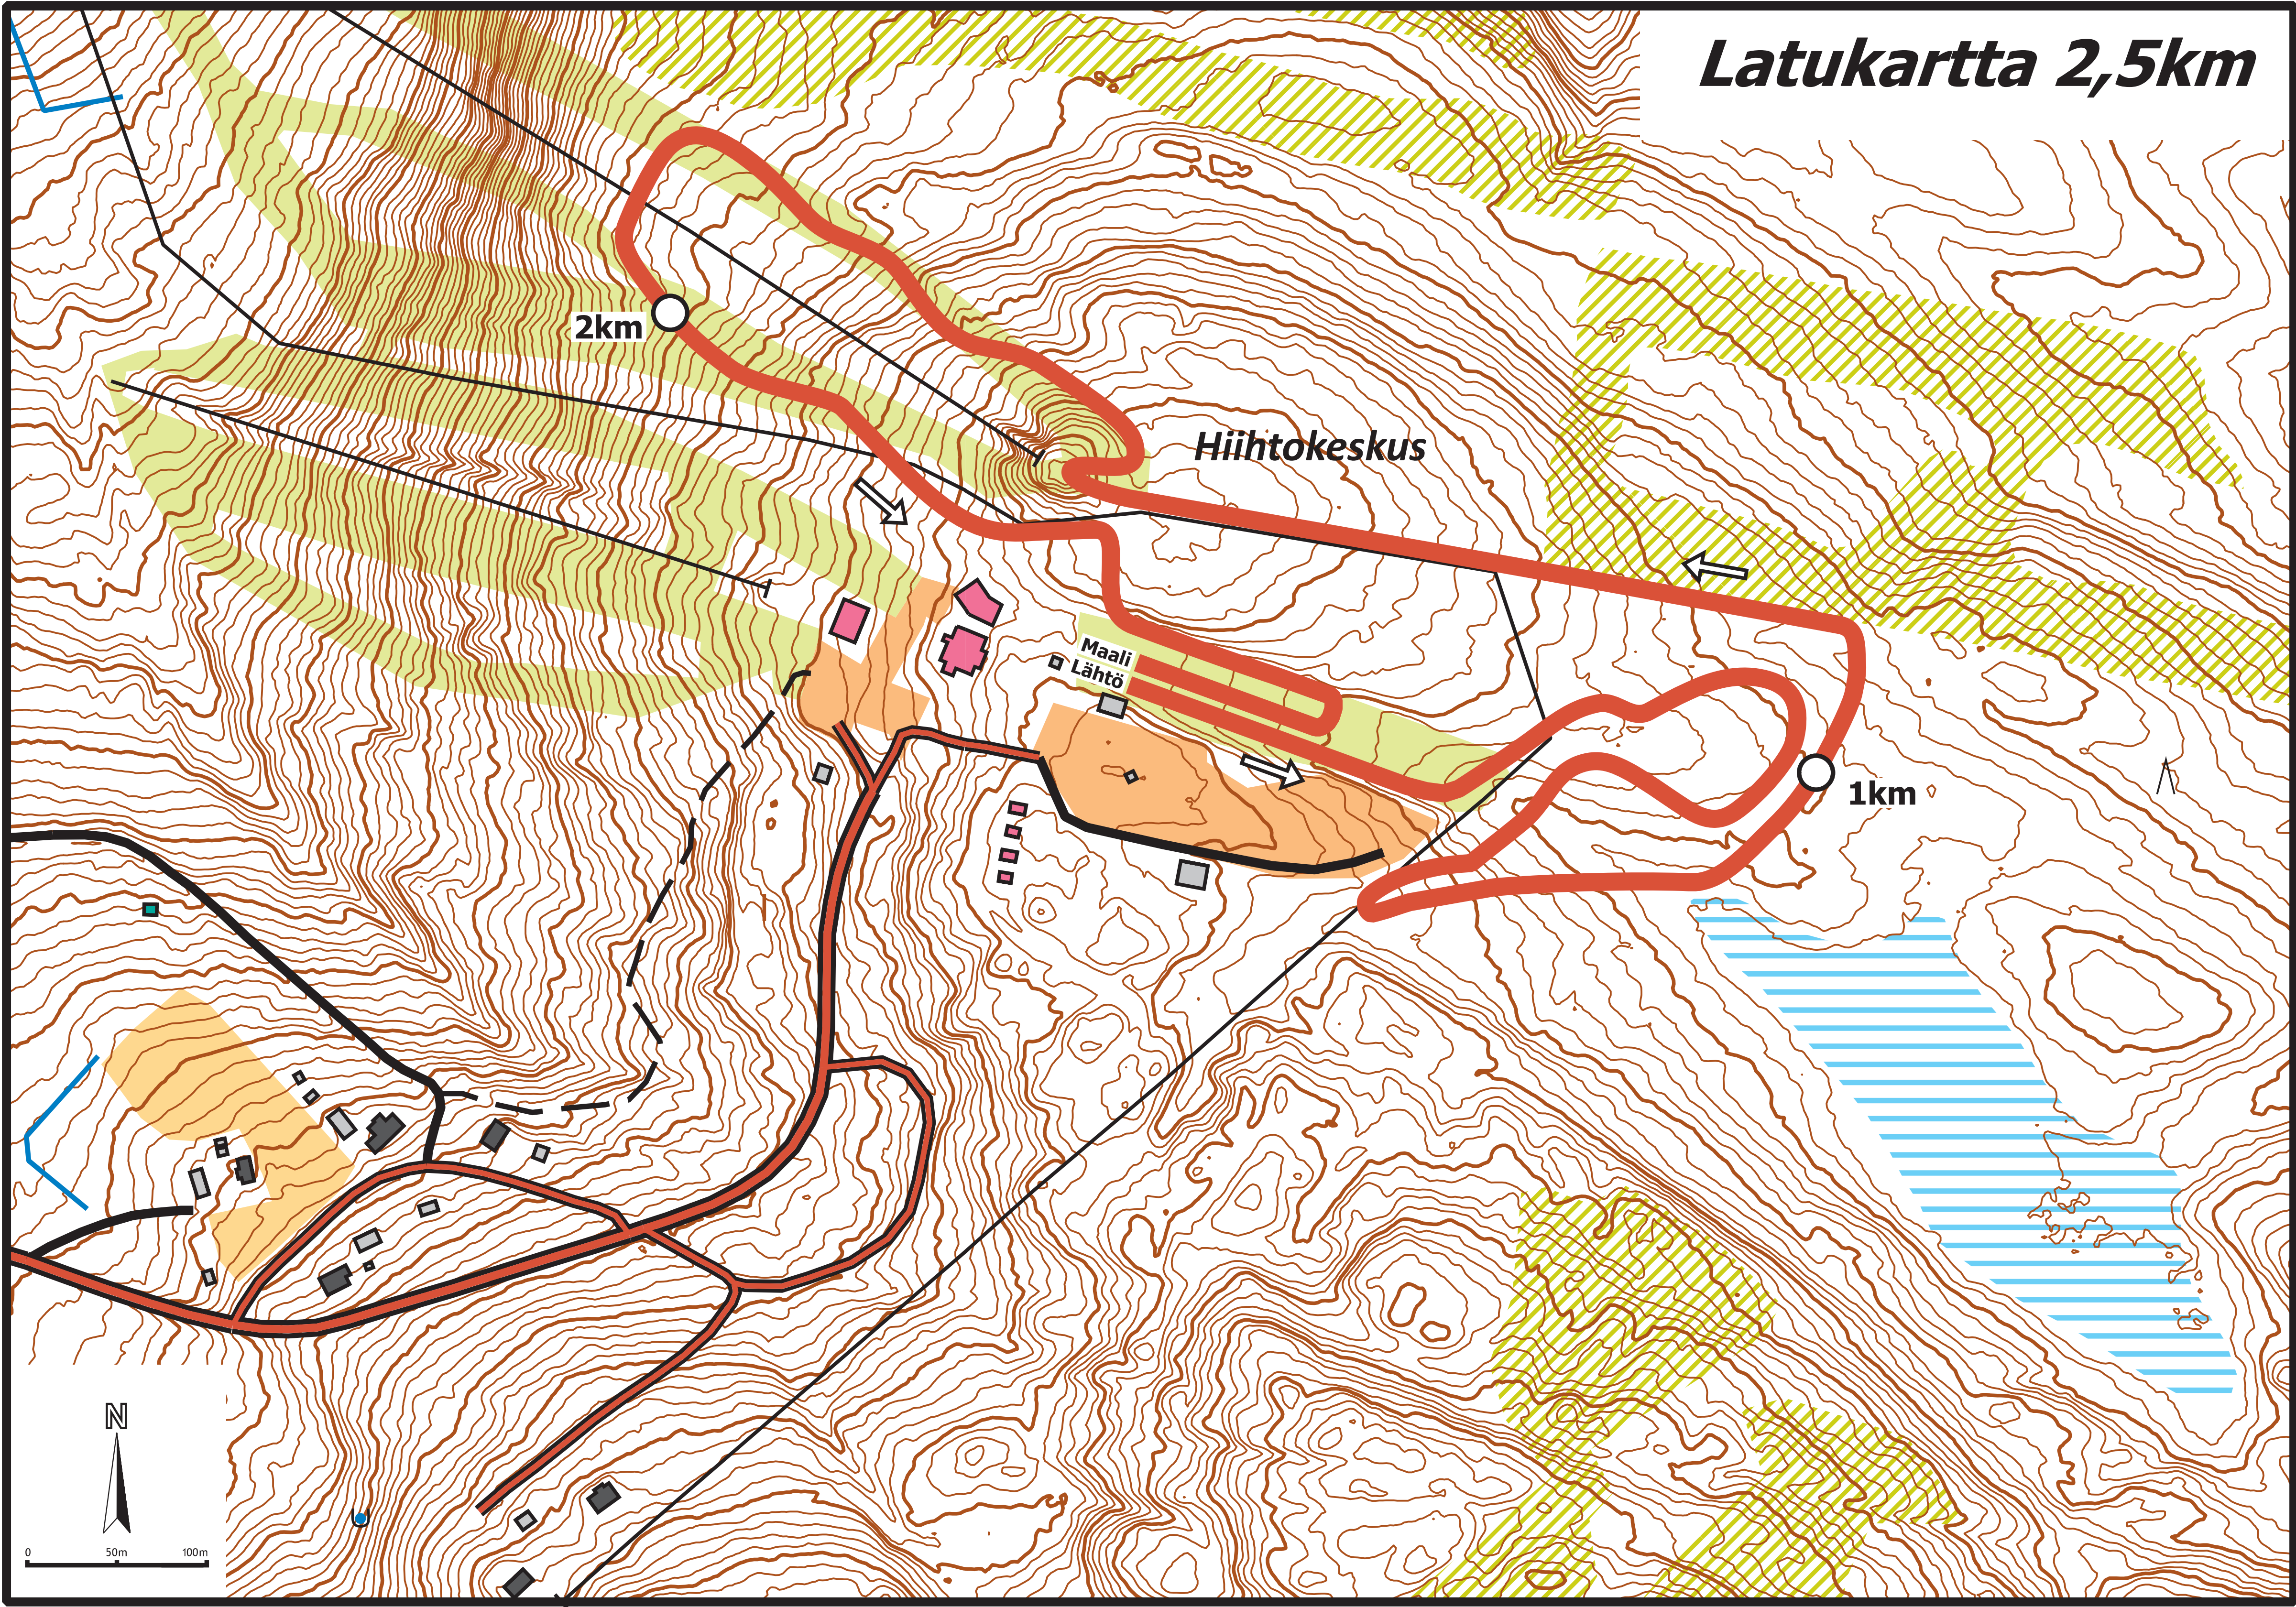

# Latukartta 2,5km

2km

Hiihtokeskus

Maali  
Lähtö

1km

0 50m 100m

# Latukartta 7,5km

# Latukartta 8,3km

Hiihtokeskus

7km

8km

Maali

Lähtö

6km

1km

5km

2km

3km

4km

Koljatinväära