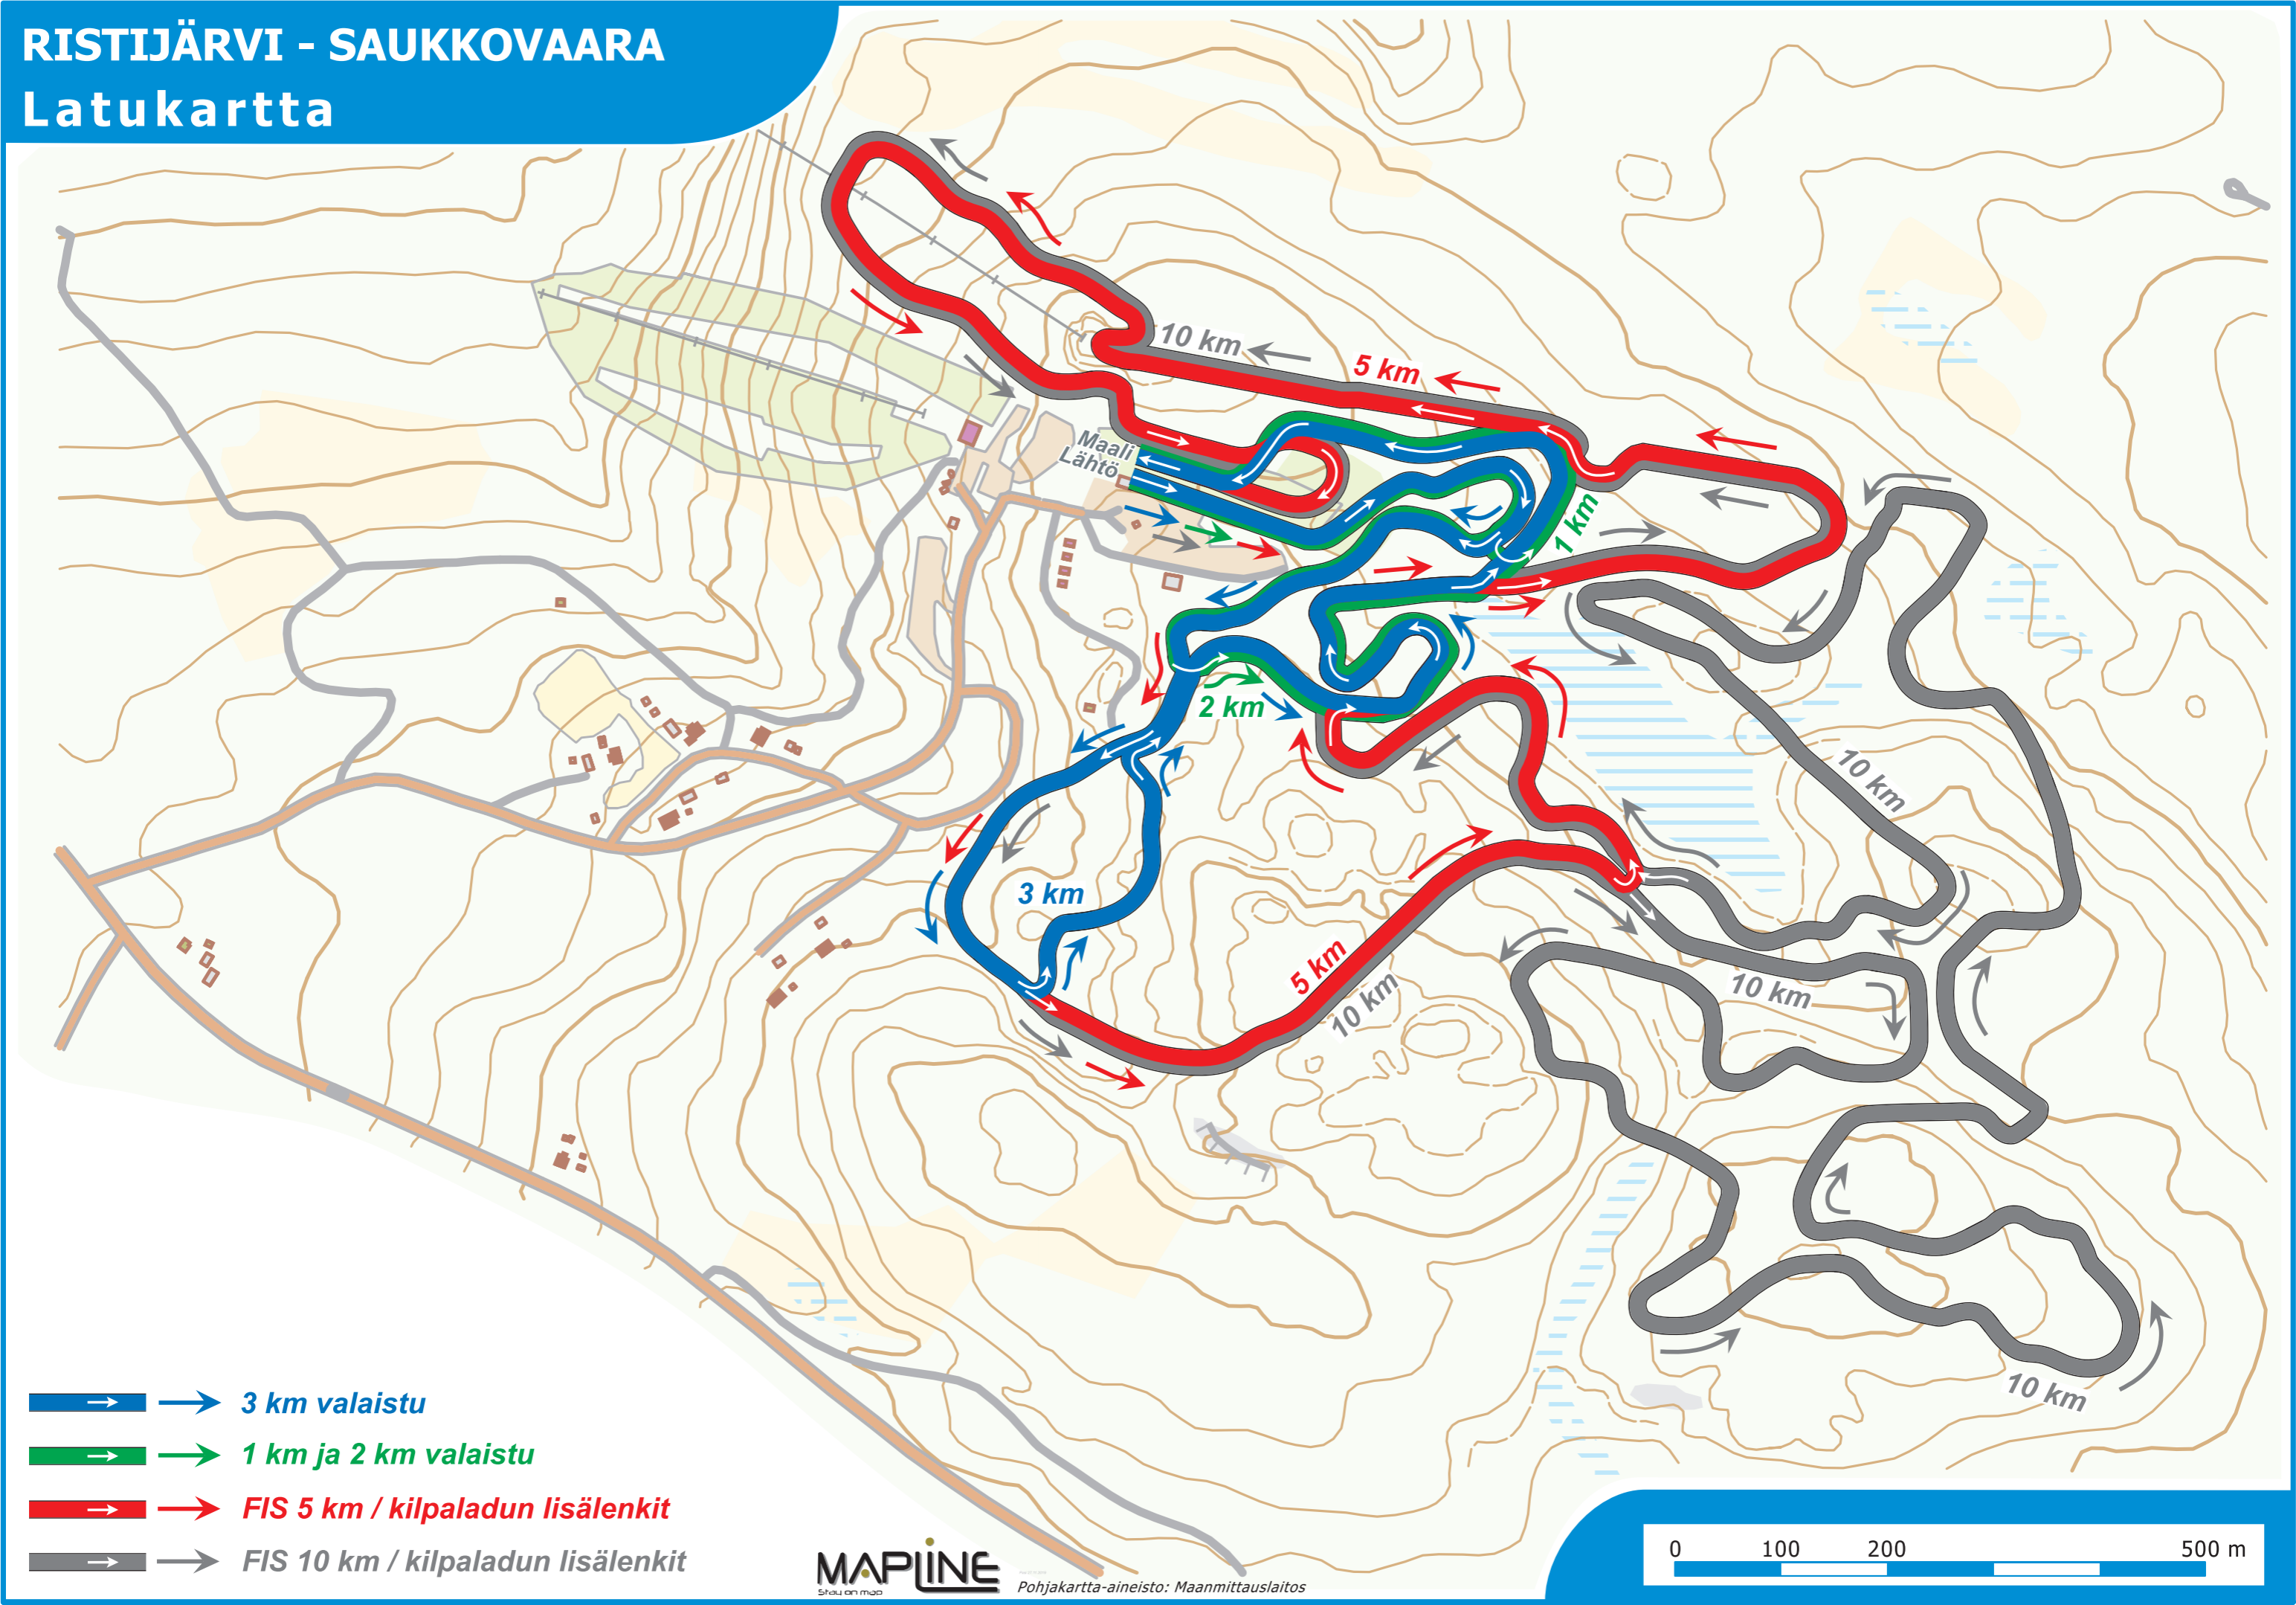

RISTIJÄRVI - SAUKKOVAARA

Latukartta

-  **3 km valaistu**
-  **1 km ja 2 km valaistu**
-  **FIS 5 km / kilpaladun lisälenkit**
-  **FIS 10 km / kilpaladun lisälenkit**