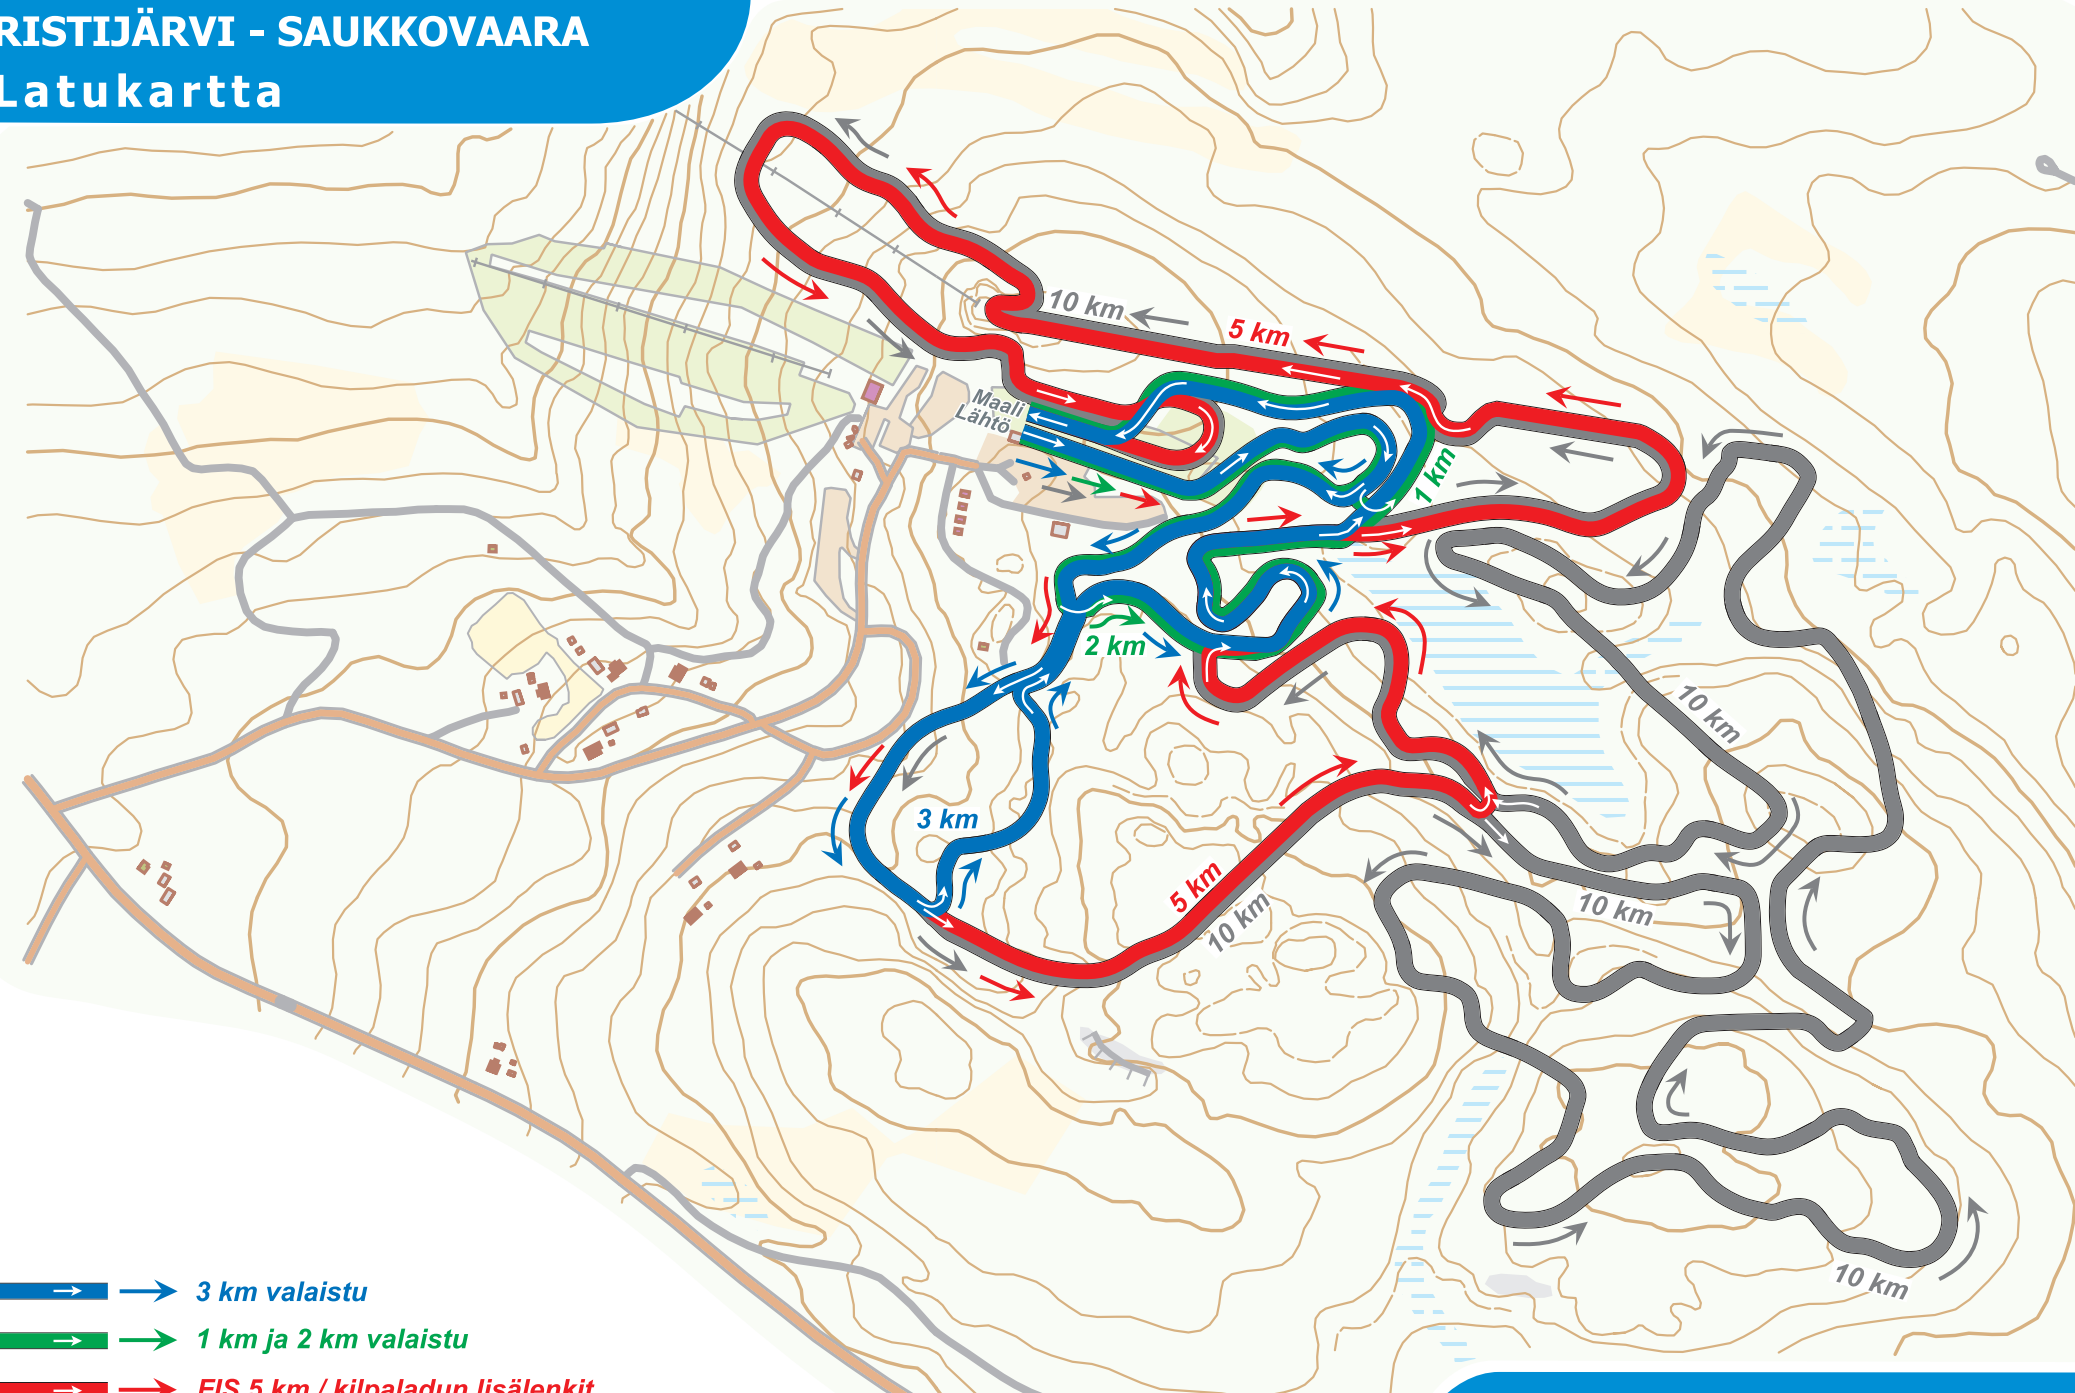

RISTIJÄRVI - SAUKKOVAARA

Latukartta

-  **3 km valaistu**
-  **1 km ja 2 km valaistu**
-  **FIS 5 km / kilpaladun lisälenkit**
-  **FIS 10 km / kilpaladun lisälenkit**